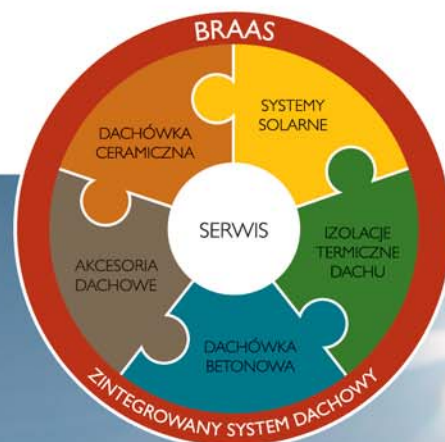

ZINTEGROWANY SYSTEM DACHOWY

Efekt doskonałego dachu uzyskuje się, gdy wszystkie użyte komponenty harmonizują ze sobą. System dachowy Braas tworzy „jedną całość” dopasowaną do siebie zarówno pod względem rozwiązań technologicznych jak i estetycznych. Tylko oryginalne elementy systemu sprawią, że Państwa dach stanie się dachem Braas.